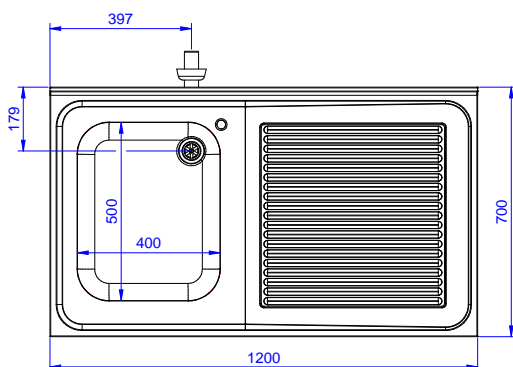

Zkrácená specifikace

Položka č.

Konstrukce z nerez oceli. 50 mm silná pracovní deska z AISI304 1mm se zvýšeným okrajem po obvodu proti přetékání vody. Zadní zvýšený límec V=100 mm s integrovaným oblým rohem. Nerezové čtvercové nohy 40x40 mm, výškově stavitelné.

Vlevo dřez 400x500x300 mm, zakrytovaný, s přepadovou trubkou; vpravo odkapnice pod kterou lze umístit podpultovou myčku.

Hlavní funkce a vlastnosti

- Konstrukce stolů je testována na pevnost, stabilitu a spolehlivost.

SCHVÁLENO: _____

Zepředu

Boční

Shora

Hlavní informace

Vnější rozměry, Šířka	1200 mm
Vnější rozměry, Hloubka	700 mm
Vnější rozměry, Výška	1000 mm
Zadní zvýšený límec, výška	100 mm
Zadní zvýšený límec, hloubka	13 mm
Zadní zvýšený límec, radius	R=10
Počet dřezů	1
Rozměry dřezu	400x500xH320
Netto váha:	32.3 kg

Nerezový program
Mycí centrum pro podpultovou myčku 1200 mm, s 1 dřezem VLEVO,
odkapnice vpravo

Společnost si vyhrazuje právo provádět změny v produktech bez předchozího upozornění. Všechny informace byly správné v době tisku.